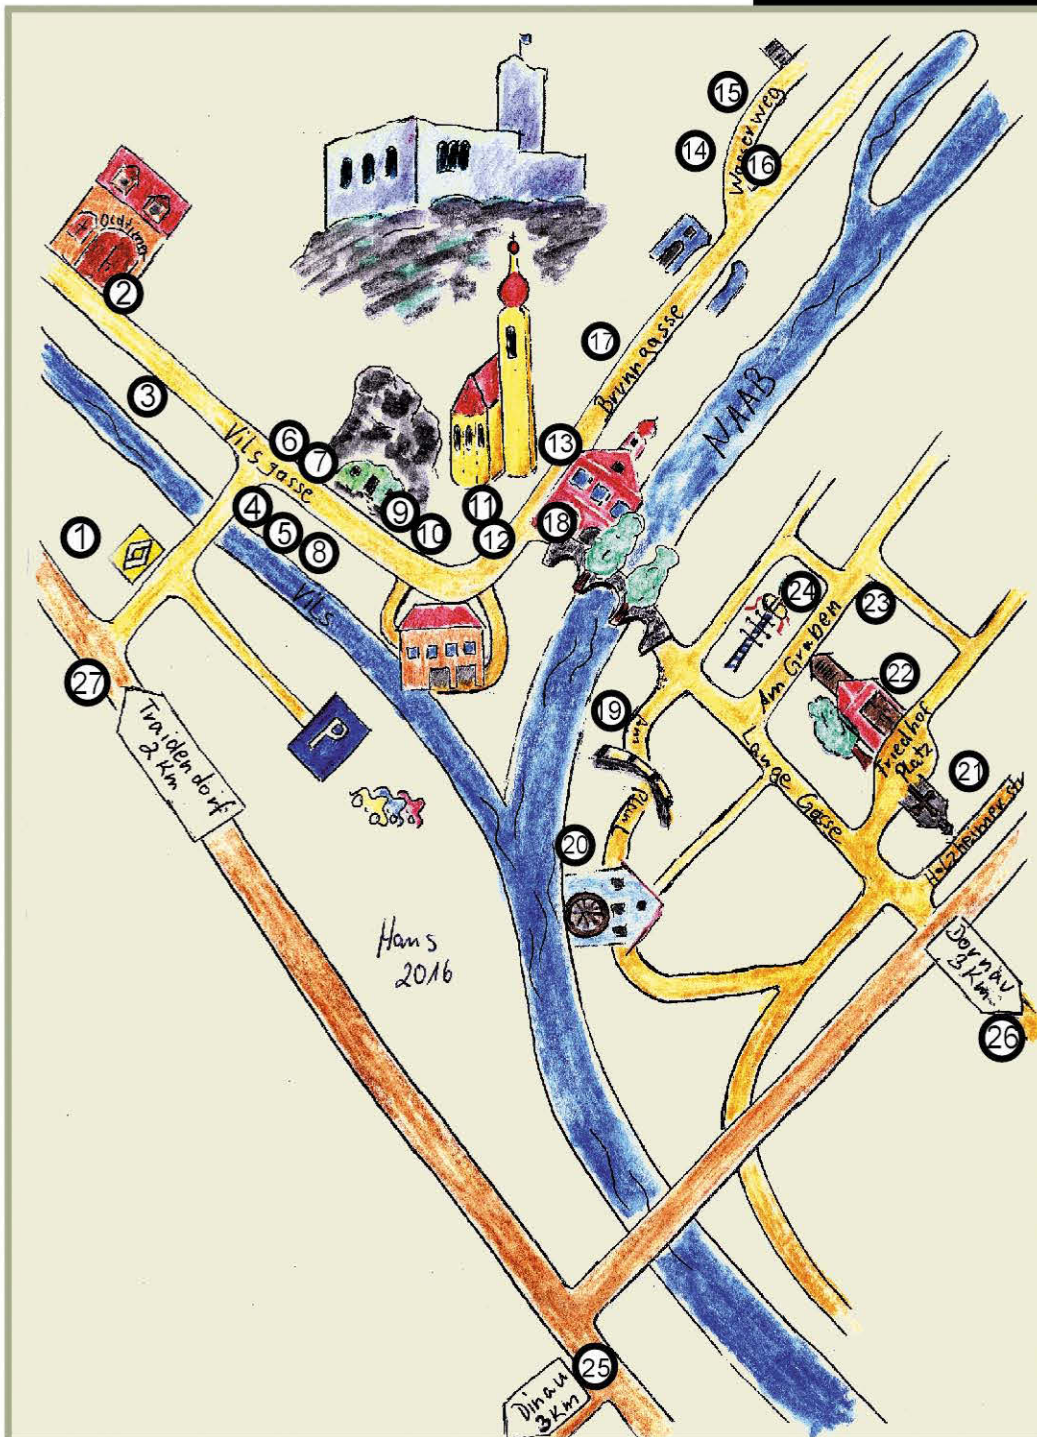

Rundgang Galeriespaziergang

Mit Charlie von der Künstlergruppe "Mosaik" geht es durch die Kallmünzer Galerien. Dazu gibt es auch ein wenig Ortsgeschichte. Es ist jederzeit möglich, sich der Gruppe anzuschließen oder sie zu verlassen.

Start, 16:00 Uhr und 19:00 Uhr
Autohaus Feldmeier

Für Kulinarische Pausen empfehlen sich:

Café ander Naab

Brunngasse 12, 09473 951430

Café Blaue Lilie

Vilsgasse 34, 09473 950055

Münsterstube

Vilsgasse 36, 09473 1480

Pizzeria "Trinacria"

Vilsgasse 1, 09473 9509900

Naabstüberl

Alte Regensburgerstr. 5,
09473 950658

Weisses Rößl

Alte Regensburgerstr. 1,
09473 234

Keller - Stadl - Stände

Galerie am Fels:

Alfred Goetz: Holzofen -
Flammkuchen etc.

Roland Riedle: Süße Brezen.

Oldtimer-Verein Kallmünz:

Oldtimerstadl, Vilsgasse
Pizza / Holzofenbrot,.

Partnerschaftsverein:

Keltenweg Französische
Spezialitäten, Wein, Quiche

KulturEck:

CraftBeer, Vilsgasse 20

Sponsoren und Gastgeber:

Autohaus Feldmeier, Kallmünz

Familie Bleier, Gessendorf

Sonia Chaves, Hammerschloss

Traidendorf

Freiwillige Feuerwehr Kallmünz

Landkreis Regensburg

Sparkasse Regensburg

Familie Pirkl

Martin Meier

Raiffeisenbank Hemau - Kallmünz

Herr Stähle Naabmühle

Impressum: KulturEck Kallmünz e.V., C/o Dr. E. Schropp,
Am Planl 5, 93183 Kallmünz
Plakat: Wolf Träger, Flyer: Schore Bayerl, Lageplan: Hans Baumer

KUNST SCHALL NACHT

7.MAI 2016 ...

... 16.00 - 24.00 Uhr
KALLMÜNZ