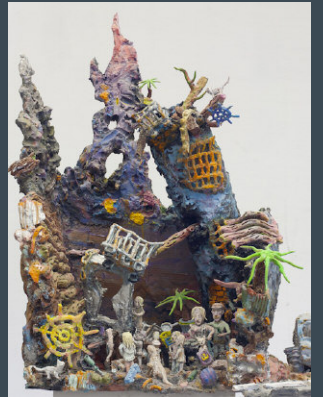

ANDERSWELT

SUSANNE BEURER – ALINA BUGA – JENNY FORSTER – FELIX KLEE – PIO ZILTZ

21. OKTOBER BIS 20. NOVEMBER 2016

SANKT ANNA-KAPELLE

Einladung zur Eröffnung der Ausstellung

ANDERSWELT

**SUSANNE BEURER – ALINA BUGA – JENNY FORSTER –
FELIX KLEE – PIO ZILTZ**

am Donnerstag, dem 20. Oktober 2016, 19 Uhr
in der Sankt Anna-Kapelle Passau

Begrüßung und Einführung: *Verena Schönhofer*, Ausstellungsleiterin

Ausstellungsdauer: 21. Oktober bis 20. November 2016

Öffnungszeiten: Dienstag bis Sonntag 13 – 18 Uhr