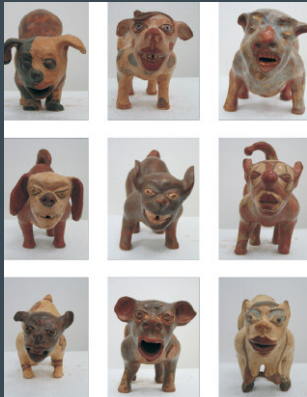

ANDERSWELT

SUSANNE BEURER – ALINA BUGA – JENNY FORSTER – FELIX KLEE – PIO ZILTZ

21. OKTOBER BIS 20. NOVEMBER 2016

SANKT ANNA-KAPELLE

Einladung zur Eröffnung der Ausstellung

ANDERSWELT

**SUSANNE BEURER – ALINA BUGA – JENNY FORSTER –
FELIX KLEE – PIO ZILTZ**